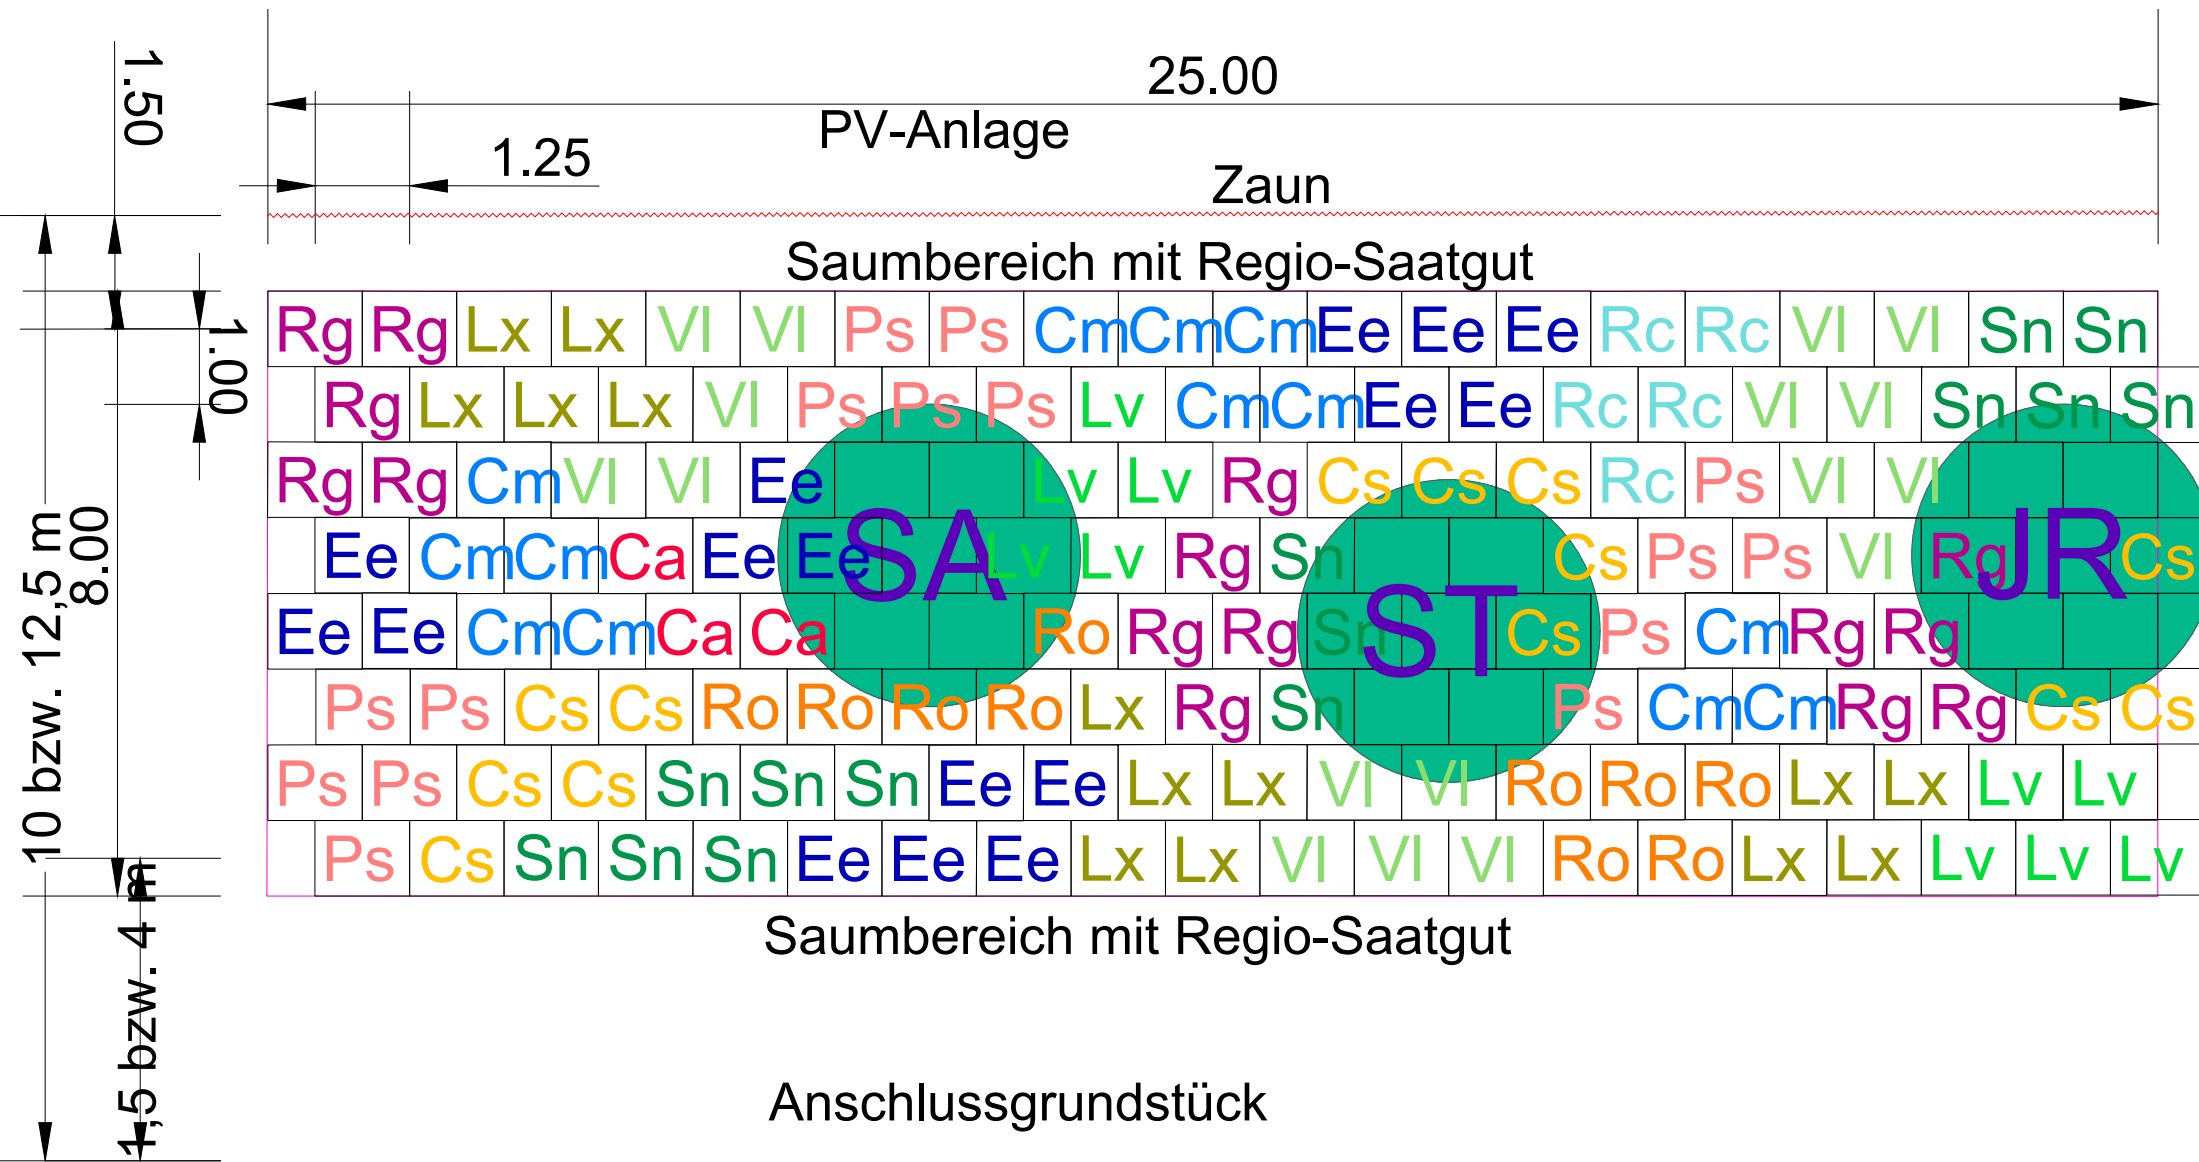

# Pflanzschema B (Nord- und Ostseite), 12,5 m bzw. 10 m breit

**Straucharten**

Cs	Cornus sanguinea	Blut-Hartriegel
Ca	Corylus avellana	Haselnuss
Cm	Crataegus monogyna	Weißdorn
Ee	Euonymus europaeus	Pfaffenhütchen
Lv	Ligustrum vulgare	Liguster
Lx	Lonicera xylosteum	Rote Heckenkirsche
Ps	Prunus spinosa	Schlehe
Rc	Rhamnus cathartica	Kreuzdorn
Rg	Rosa gallica	Essig-Rose
Ro	Rosa canina	Hundsrose
	sowie weitere heimische Rosenarten	
Sn	Sambucus nigra	Schwarzer Holunder
VI	Viburnum lantana	Wolliger Schneeball

**Wildobstbäume (II. Ordnung)**

PP	Pyrus pyraster	Wildbirne
MS	Malus silvestris	Wildapfel
JR	Juglans regia	Walnuß
ST	Sorbus torminalis	Elsbeere
SA	Sorbus aria	Mehlbeere

Obstbaumhochstämme in regionaltypischen Sorten

## Querschnitt Eingrünungstreifen Nordseite 12,5 m breit

Anlage 2

Stadt Bad Neustadt a.d. Saale

Bebauungsplan "Solarpark Brendlorenzen" mit Grünordnungsplan

Pflanzschema B und Schnitt zur Eingrünung 1 : 100

Stand 06.07.2023

Miriam Glanz  
Landschaftsarchitektin  
Am Wacholderrain 23  
97618 Leutershausen  
Tel. 09771 - 98769  
Fax.09771 - 2492

	Datum	Name
bearbeitet:	3/23	M.Glanz
gezeichnet:	3/23	M.Glanz
geprüft:		