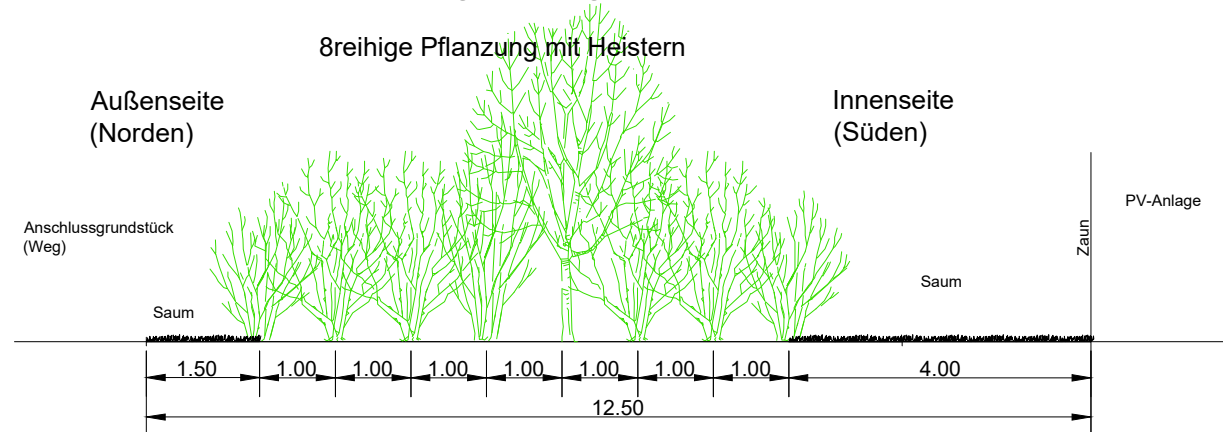

# Pflanzschema B (Nord- und Ostseite), 12,5 m bzw. 10 m breit

**Straucharten**

Cs	Cornus sanguinea	Blut-Hartriegel
Ca	Corylus avellana	Haselnuss
Cm	Crataegus monogyna	Weißdorn
Ee	Euonymus europaeus	Pfaffenhütchen
Lv	Ligustrum vulgare	Liguster
Lx	Lonicera xylosteum	Rote Heckenkirsche
Ps	Prunus spinosa	Schlehe
Rc	Rhamnus cathartica	Kreuzdorn
Rg	Rosa gallica	Essig-Rose
Ro	Rosa canina	Hundsrose
	sowie weitere heimische Rosenarten	
Sn	Sambucus nigra	Schwarzer Holunder
VI	Viburnum lantana	Wolliger Schneeball

## Querschnitt Eingrünungstreifen Nordseite 12,5 m breit

Anlage 2

Stadt Bad Neustadt a.d. Saale

Bebauungsplan "Solarpark Brendlorenzen" mit Grünordnungsplan

Pflanzschema B und Schnitt zur Eingrünung 1 : 100