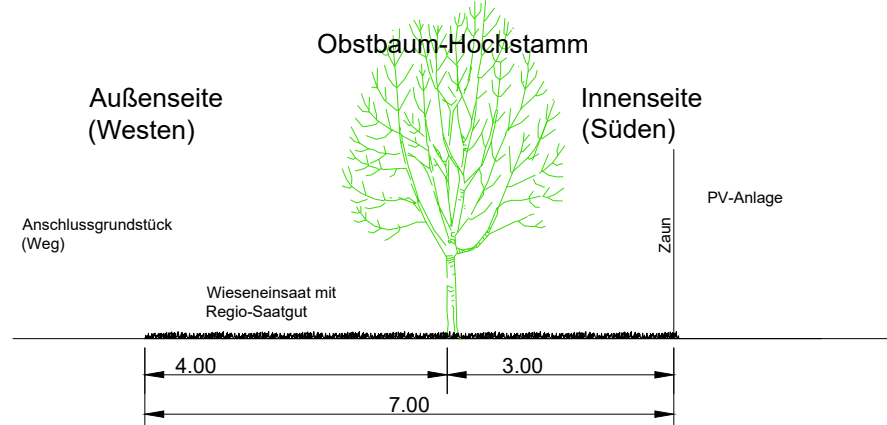

Pflanzschema C (Westseite), 7 m breit

Anschlussgrundstück

Querschnitt Eingrünungstreifen Westseite 7 m breit

Straucharten

Cs	Cornus sanguinea	Blut-Hartriegel
Ca	Corylus avellana	Haselnuss
Cm	Crataegus monogyna	Weißdorn
Ee	Euonymus europaeus	Pfaffenhütchen
Lv	Ligustrum vulgare	Liguster
Lx	Lonicera xylosteum	Rote Heckenkirsche
Ps	Prunus spinosa	Schlehe
Rc	Rhamnus cathartica	Kreuzdorn
Rg	Rosa gallica	Essig-Rose
Ro	Rosa canina	Hundsrose
	sowie weitere heimische Rosenarten	
Sn	Sambucus nigra	Schwarzer Holunder
Vi	Viburnum lantana	Wolliger Schneeball