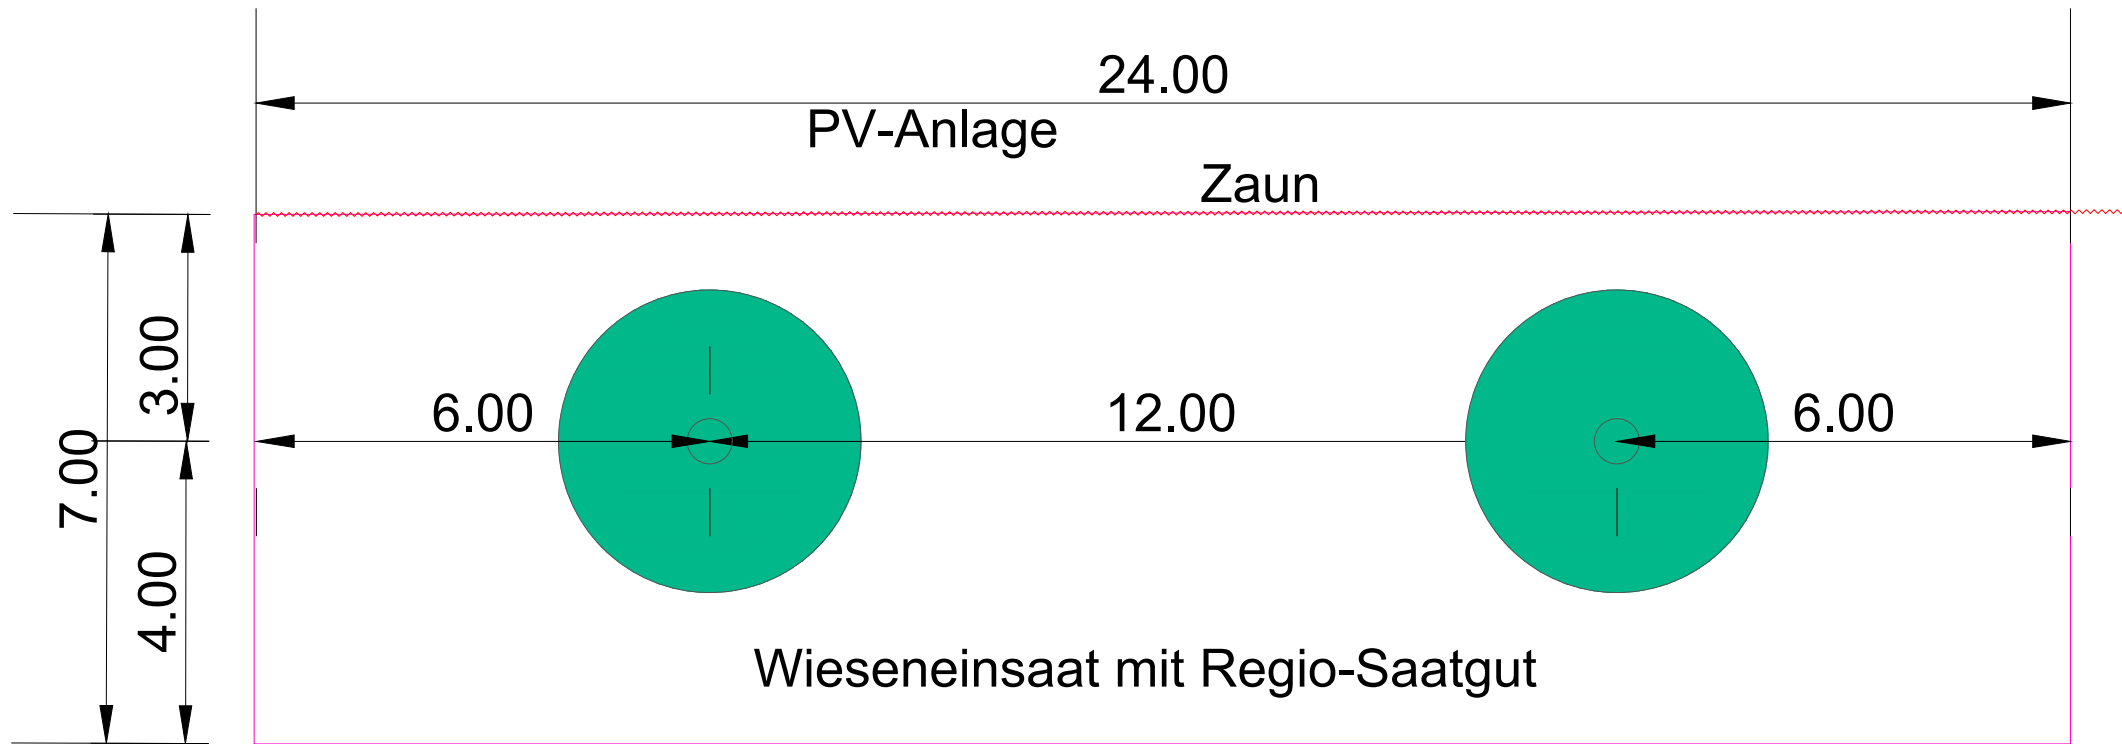

Pflanzschema C (Westseite), 7 m breit

Anschlussgrundstück

Querschnitt Eingrünungstreifen Westseite 7 m breit

Straucharten

Cs	Cornus sanguinea	Blut-Hartriegel
Ca	Corylus avellana	Haselnuss
Cm	Crataegus monogyna	Weißdorn
Ee	Euonymus europaeus	Pfaffenhütchen
Lv	Ligustrum vulgare	Liguster
Lx	Lonicera xylosteum	Rote Heckenkirsche
Ps	Prunus spinosa	Schlehe
Rc	Rhamnus cathartica	Kreuzdorn
Rg	Rosa gallica	Essig-Rose
Ro	Rosa canina	Hundsrose
	sowie weitere heimische Rosenarten	
Sn	Sambucus nigra	Schwarzer Holunder
Vi	Viburnum lantana	Wolliger Schneeball