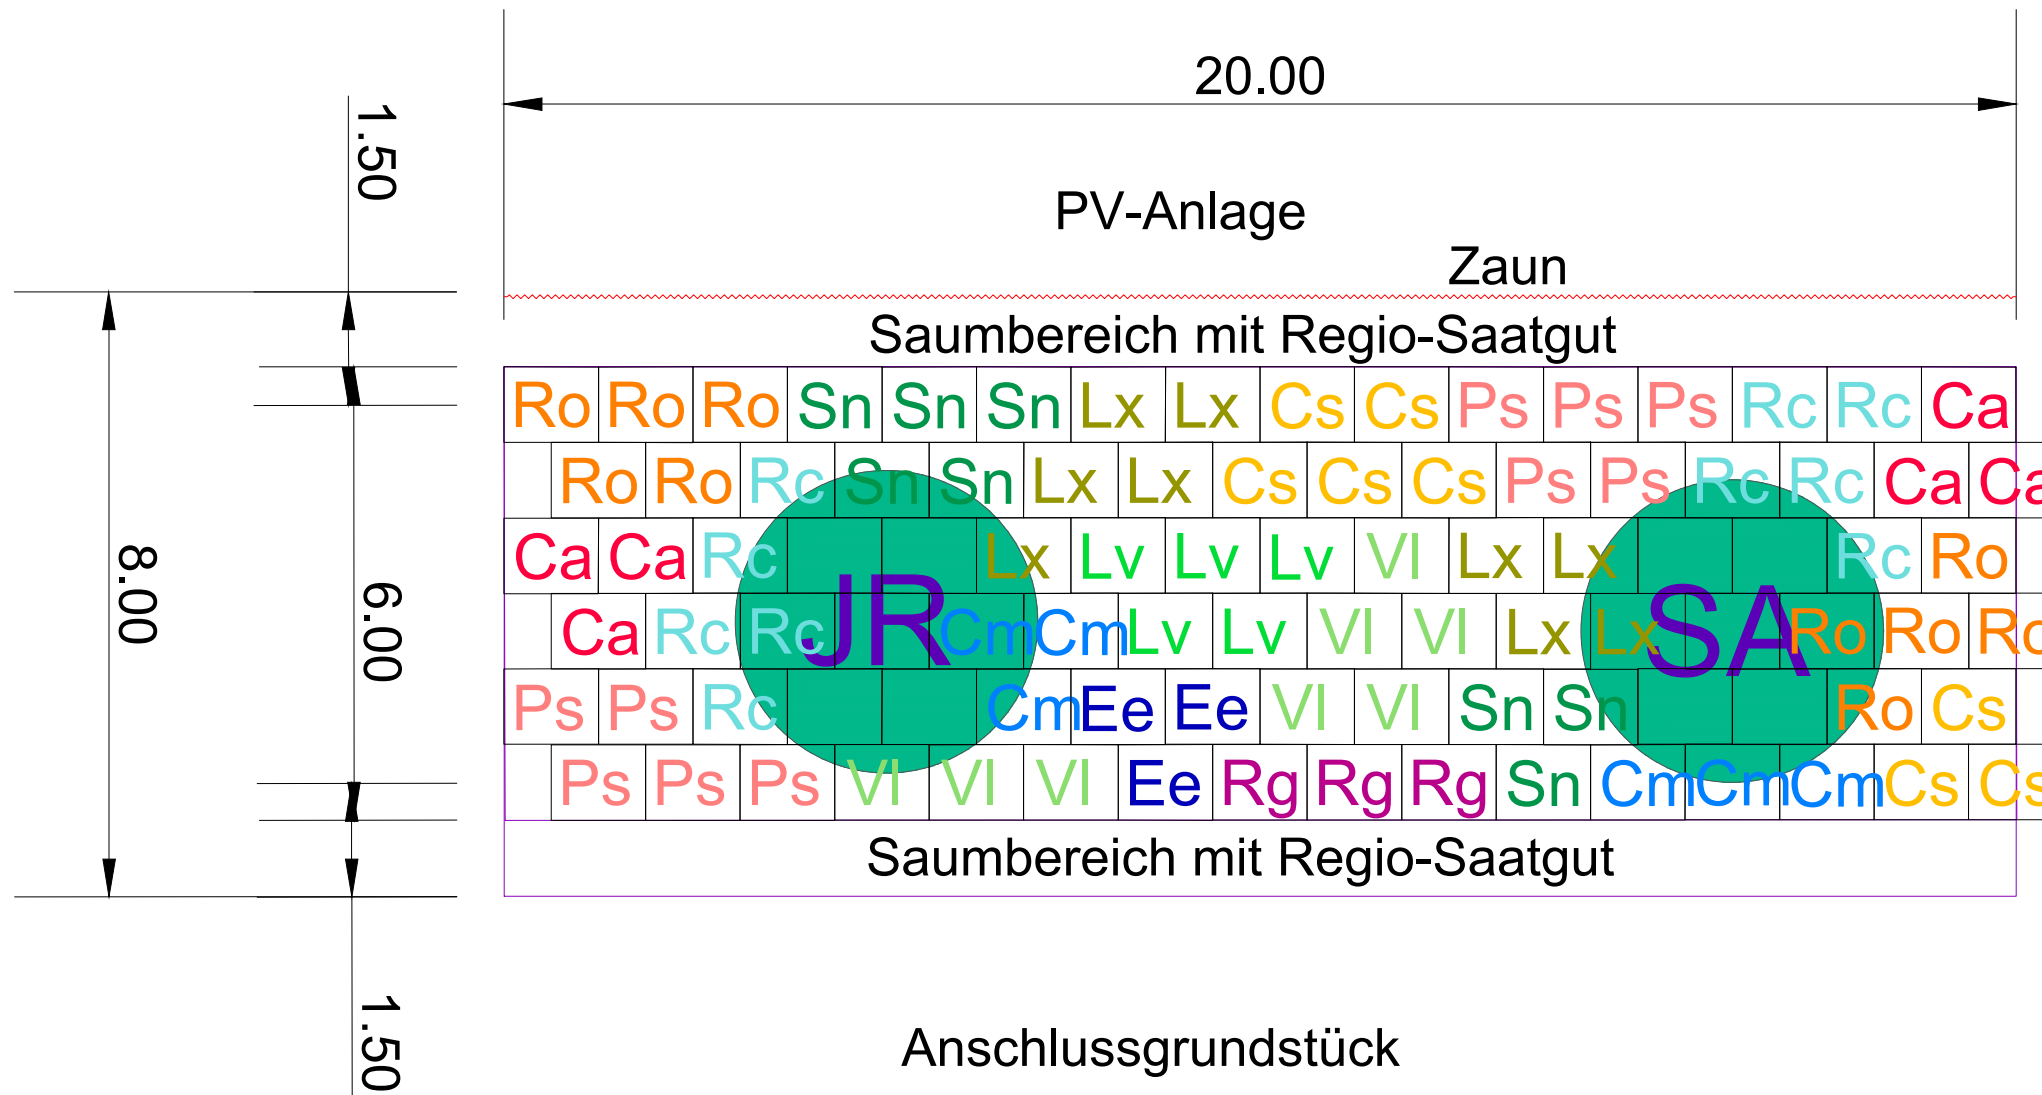

Pflanzschema A (Nord- und Ostseite) 8 m breit

Querschnitt Eingrünungstreifen Nord- und Ostseite 8 m breit

Straucharten

Cs	Cornus sanguinea	Blut-Hartriegel
Ca	Corylus avellana	Haselnuss
Cm	Crataegus monogyna	Weißdorn
Ee	Euonymus europaeus	Pfaffenhütchen
Lv	Ligustrum vulgare	Liguster
Lx	Lonicera xylosteum	Rote Heckenkirsche
Ps	Prunus spinosa	Schlehe
Rc	Rhamnus cathartica	Kreuzdorn
Rg	Rosa gallica	Essig-Rose
Ro	Rosa canina	Hundsrose
	sowie weitere heimische Rosenarten	
Sn	Sambucus nigra	Schwarzer Holunder
VI	Viburnum lantana	Wolliger Schneeball

Wildobstbäume (II. Ordnung)

PP	Pyrus pyraeaster	Wildbirne
MS	Malus silvestris	Wildapfel
JR	Juglans regia	Walnuß
ST	Sorbus torminalis	Elsbeere
SA	Sorbus aria	Mehlbeere

Anlage 1

Stadt Bad Neustadt a.d. Saale

Bebauungsplan "Solarpark Lebenhan"
mit Grünordnungsplan

Pflanzschema A und Schnitt zur Eingrünung 1 : 100

Stand 06.07.2023

Miriam Glanz
Landschaftsarchitektin
Am Wacholderrain 23
97618 Leutershausen
Tel. 09771 - 98769
Fax.09771 - 2492