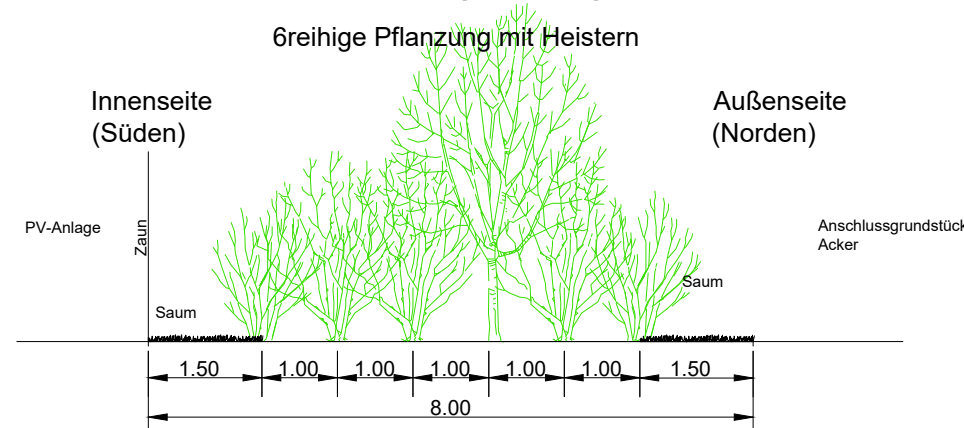

Pflanzschema A (Nord- und Ostseite) 8 m breit

Querschnitt Eingrünungstreifen Nord- und Ostseite 8 m breit

Straucharten

Cs	Cornus sanguinea	Blut-Hartriegel
Ca	Corylus avellana	Haselnuss
Cm	Crataegus monogyna	Weißdorn
Ee	Euonymus europaeus	Pfaffenhütchen
Lv	Ligustrum vulgare	Liguster
Lx	Lonicera xylosteum	Rote Heckenkirsche
Ps	Prunus spinosa	Schlehe
Rc	Rhamnus cathartica	Kreuzdorn
Rg	Rosa gallica	Essig-Rose
Ro	Rosa canina	Hundsrose
	sowie weitere heimische Rosenarten	
Sn	Sambucus nigra	Schwarzer Holunder
VI	Viburnum lantana	Wolliger Schneeball

Wildobstbäume (II. Ordnung)

PP	Pyrus pyraeaster	Wildbirne
MS	Malus silvestris	Wildapfel
JR	Juglans regia	Walnuß
ST	Sorbus torminalis	Elsbeere
SA	Sorbus aria	Mehlbeere

Anlage 1

Stadt Bad Neustadt a.d. Saale