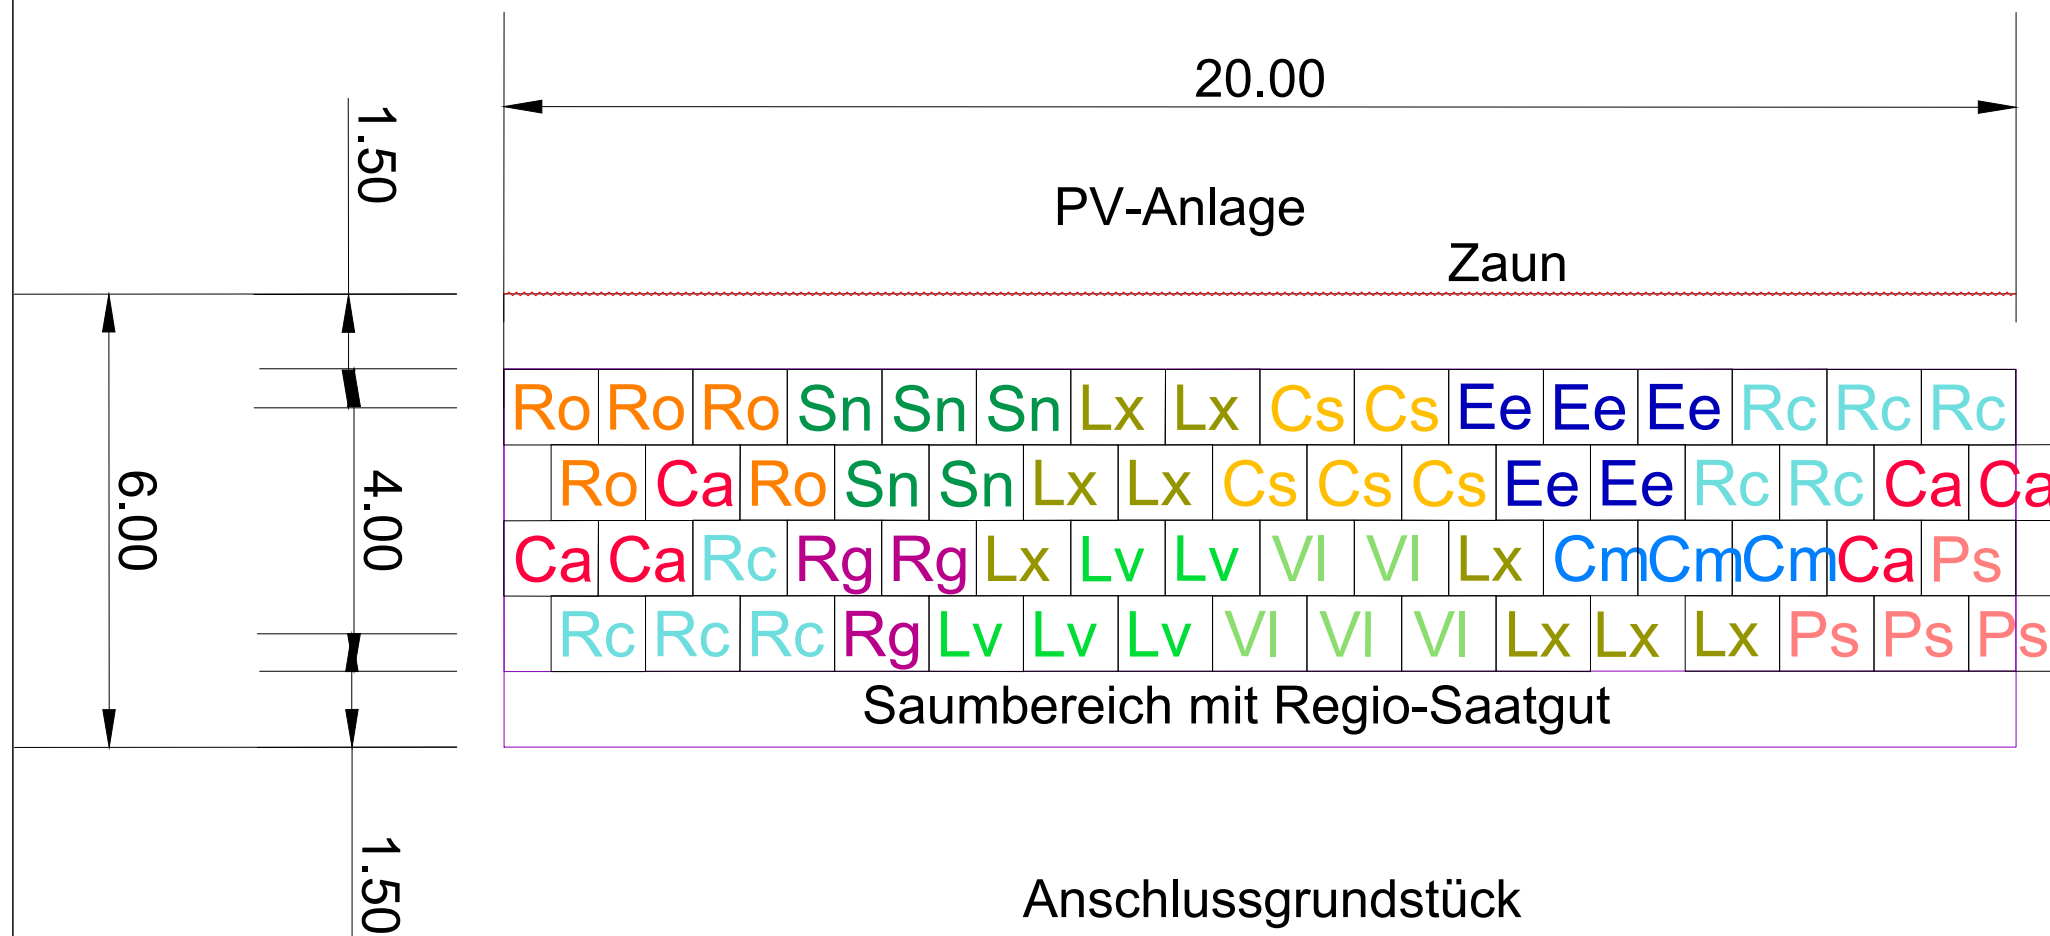

Pflanzschema B (Südseite) 6 m breit

Querschnitt Eingrünungsstreifen Südseite 6 m breit

Straucharten

Cs	Cornus sanguinea	Blut-Hartriegel
Ca	Corylus avellana	Haselnuss
Cm	Crataegus monogyna	Weißdorn
Ee	Euonymus europaeus	Pfaffenhütchen
Lv	Ligustrum vulgare	Liguster
Lx	Lonicera xylosteum	Rote Heckenkirsche
Ps	Prunus spinosa	Schlehe
Rc	Rhamnus cathartica	Kreuzdorn
Rg	Rosa gallica	Essig-Rose
Ro	Rosa canina	Hundsrose
	sowie weitere heimische Rosenarten	
Sn	Sambucus nigra	Schwarzer Holunder
VI	Viburnum lantana	Wolliger Schneeball

Wildobstbäume (II. Ordnung)

PP	Pyrus pyraster	Wildbirne
MS	Malus silvestris	Wildapfel
JR	Juglans regia	Walnuß
ST	Sorbus torminalis	Elsbeere
SA	Sorbus aria	Mehlbeere

Anlage 2

Stadt Bad Neustadt a.d. Saale

Bebauungsplan "Solarpark Lebenhan"
mit Grünordnungsplan

Pflanzschema B und Schnitt zur Eingrünung 1 : 100

Stand 06.07.2023

Miriam Glanz
Landschaftsarchitektin
Am Wacholderrain 23
97618 Leutershausen
Tel. 09771 - 98769
Fax.09771 - 2492