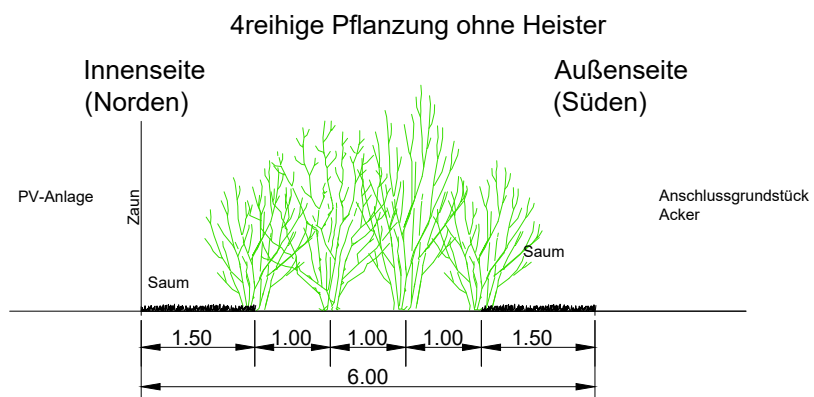

Pflanzschema B (Südseite) 6 m breit

Querschnitt Eingrünungsstreifen Südseite 6 m breit

Straucharten

Cs	Cornus sanguinea	Blut-Hartriegel
Ca	Corylus avellana	Haselnuss
Cm	Crataegus monogyna	Weißdorn
Ee	Euonymus europaeus	Pfaffenhütchen
Lv	Ligustrum vulgare	Liguster
Lx	Lonicera xylosteum	Rote Heckenkirsche
Ps	Prunus spinosa	Schlehe
Rc	Rhamnus cathartica	Kreuzdorn
Rg	Rosa gallica	Essig-Rose
Ro	Rosa canina	Hundsrose
	sowie weitere heimische Rosenarten	
Sn	Sambucus nigra	Schwarzer Holunder
VI	Viburnum lantana	Wolliger Schneeball

Wildobstbäume (II. Ordnung)

PP	Pyrus pyraster	Wildbirne
MS	Malus silvestris	Wildapfel
JR	Juglans regia	Walnuß
ST	Sorbus torminalis	Elsbeere
SA	Sorbus aria	Mehlbeere

Anlage 2

Stadt Bad Neustadt a.d. Saale