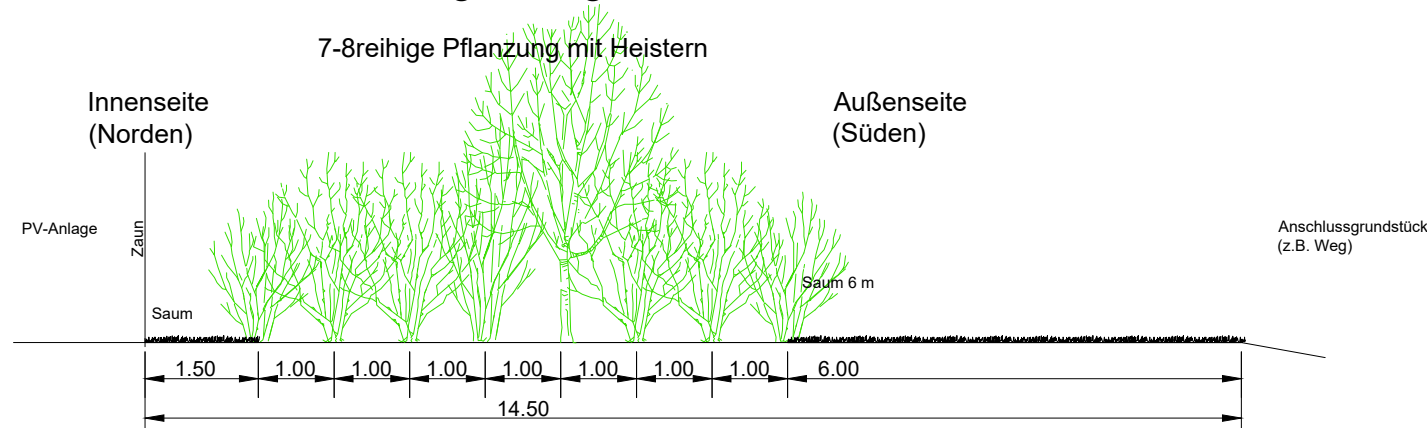

Pflanzschema A (Südseite), 14,5 m breit

Straucharten		
Cs	Cornus sanguinea	Blut-Hartriegel
Ca	Corylus avellana	Haselnuss
Cm	Crataegus monogyna	Weißdorn
Ee	Euonymus europaeus	Pfaffenhütchen
Lv	Ligustrum vulgare	Liguster
Lx	Lonicera xylosteum	Rote Heckenkirsche
Ps	Prunus spinosa	Schlehe
Rc	Rhamnus cathartica	Kreuzdorn
Rg	Rosa gallica	Essig-Rose
Ro	Rosa canina	Hundsrose
	sowie weitere heimische Rosenarten	
Sn	Sambucus nigra	Schwarzer Holunder
VI	Viburnum lantana	Wolliger Schneeball

Querschnitt Eingrünungstreifen Südseite 14,5 m breit

Anlage 1

Stadt Bad Neustadt a.d. Saale

Bebauungsplan "Solarpark Brendlorenzen" mit Grünordnungsplan

Pflanzschema A und Schnitt zur Eingrünung 1 : 100

Stand 12.09.2024