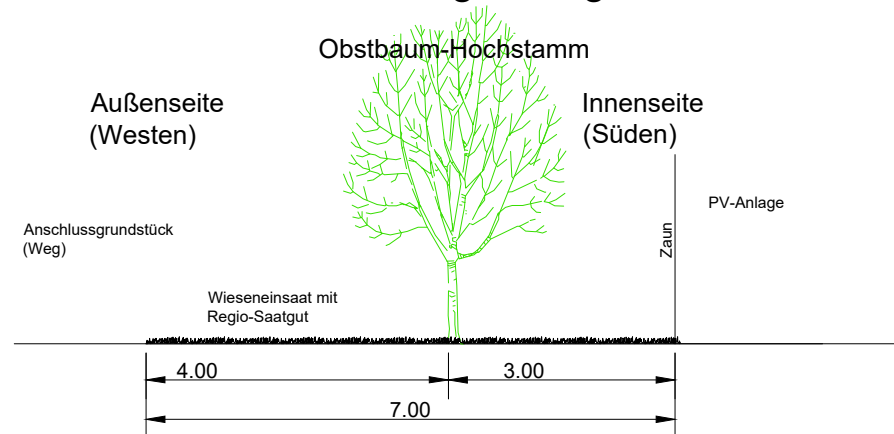

Pflanzschema C (Westseite), 7 m breit

Wieseneinsaat mit Regio-Saatgut

Anschlussgrundstück

Querschnitt Eingrünungstreifen Westseite 7 m breit

- Straucharten**
- | | | |
|----|------------------------------------|---------------------|
| Cs | Cornus sanguinea | Blut-Hartriegel |
| Ca | Corylus avellana | Haselnuss |
| Cm | Crataegus monogyna | Weißdorn |
| Ee | Euonymus europaeus | Pfaffenhütchen |
| Lv | Ligustrum vulgare | Liguster |
| Lx | Lonicera xylosteum | Rote Heckenkirsche |
| Ps | Prunus spinosa | Schlehe |
| Rc | Rhamnus cathartica | Kreuzdorn |
| Rg | Rosa gallica | Essig-Rose |
| Ro | Rosa canina | Hundsrose |
| | sowie weitere heimische Rosenarten | |
| Sn | Sambucus nigra | Schwarzer Holunder |
| VI | Viburnum lantana | Wolliger Schneeball |

- Wildobstbäume (II. Ordnung)**
- | | | |
|----|-------------------|-----------|
| PP | Pyrus pyraster | Wildbirne |
| MS | Malus silvestris | Wildapfel |
| JR | Juglans regia | Walnuß |
| ST | Sorbus torminalis | Elsbeere |
| SA | Sorbus aria | Mehlbeere |