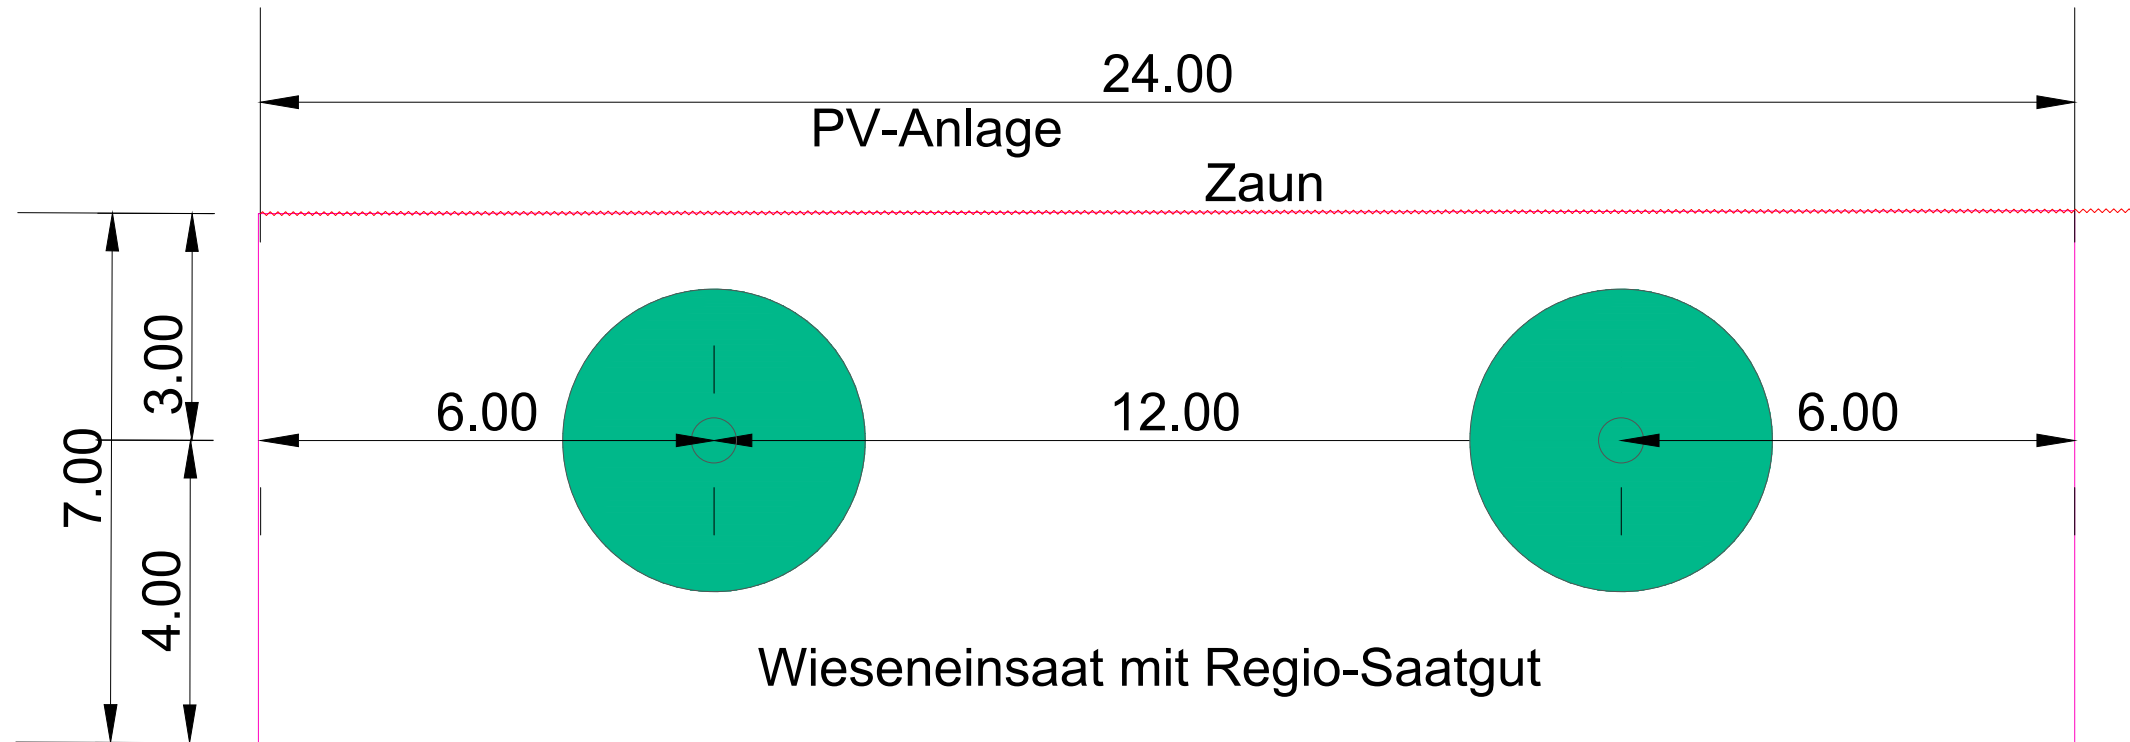

Pflanzschema C (Westseite), 7 m breit

Wieseneinsaat mit Regio-Saatgut

Anschlussgrundstück

Querschnitt Eingrünungstreifen Westseite 7 m breit

- Straucharten**
- | | | |
|----|------------------------------------|---------------------|
| Cs | Cornus sanguinea | Blut-Hartriegel |
| Ca | Corylus avellana | Haselnuss |
| Cm | Crataegus monogyna | Weißdorn |
| Ee | Euonymus europaeus | Pfaffenhütchen |
| Lv | Ligustrum vulgare | Liguster |
| Lx | Lonicera xylosteum | Rote Heckenkirsche |
| Ps | Prunus spinosa | Schlehe |
| Rc | Rhamnus cathartica | Kreuzdorn |
| Rg | Rosa gallica | Essig-Rose |
| Ro | Rosa canina | Hundsrose |
| | sowie weitere heimische Rosenarten | |
| Sn | Sambucus nigra | Schwarzer Holunder |
| VI | Viburnum lantana | Wolliger Schneeball |