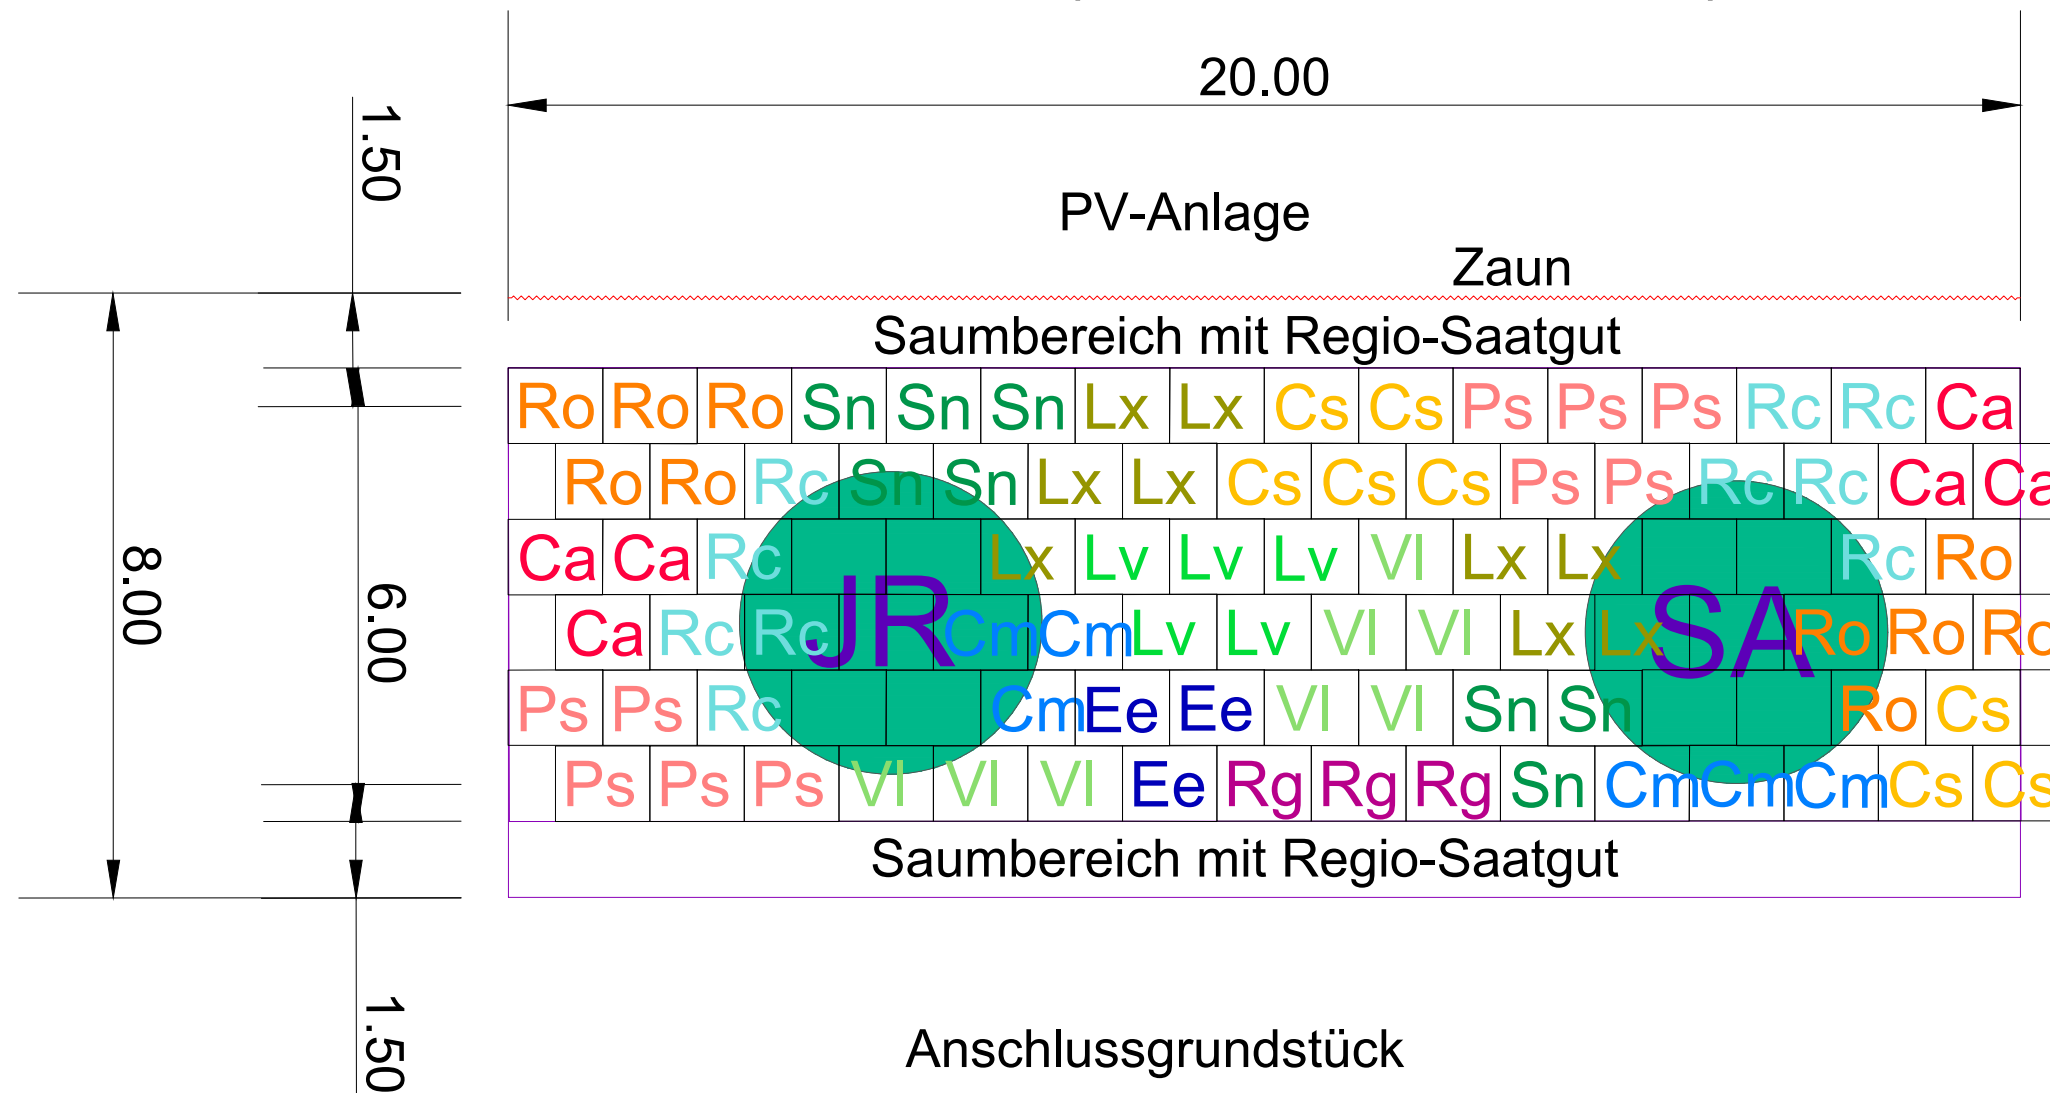

# Pflanzschema A (Nord- und Ostseite) 8 m breit

## Querschnitt Eingrünungstreifen Nord- und Ostseite 8 m breit

Straucharten		
Cs	Cornus sanguinea	Blut-Hartriegel
Ca	Corylus avellana	Haselnuss
Cm	Crataegus monogyna	Weißdorn
Ee	Euonymus europaeus	Pfaffenhütchen
Lv	Ligustrum vulgare	Liguster
Lx	Lonicera xylosteum	Rote Heckenkirsche
Ps	Prunus spinosa	Schlehe
Rc	Rhamnus cathartica	Kreuzdorn
Rg	Rosa gallica	Essig-Rose
Ro	Rosa canina	Hundsrose
	sowie weitere heimische Rosenarten	
Sn	Sambucus nigra	Schwarzer Holunder
VI	Viburnum lantana	Wolliger Schneeball

### Wildobstbäume (II. Ordnung)

PP	Pyrus pyraeaster	Wildbirne
MS	Malus silvestris	Wildapfel
JR	Juglans regia	Walnuß
ST	Sorbus torminalis	Elsbeere
SA	Sorbus aria	Mehlbeere

Anlage 1

Stadt Bad Neustadt a.d. Saale

Bebauungsplan "Solarpark Lebenhan"  
mit Grünordnungsplan

Pflanzschema A und Schnitt zur Eingrünung 1 : 100

Stand 12.09.2024

Miriam Glanz  
Landschaftsarchitektin  
Am Wacholderrain 23  
97618 Leutershausen  
Tel. 09771 - 98769  
Fax.09771 - 2492