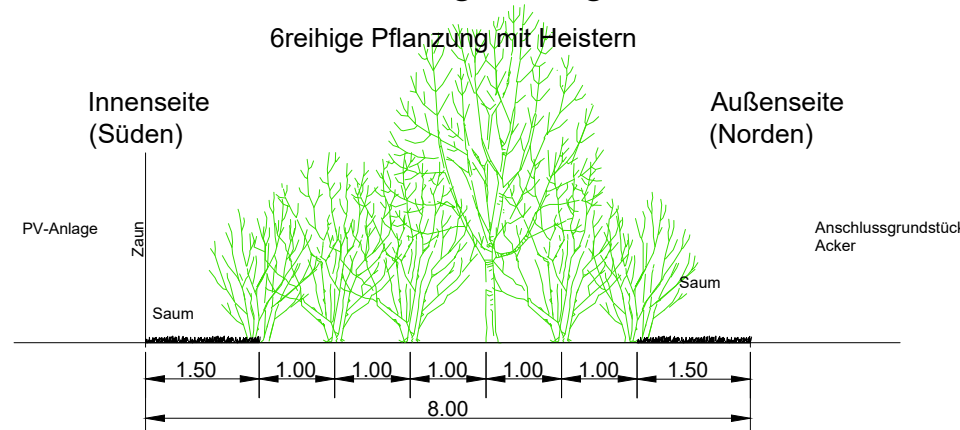

# Pflanzschema A (Nord- und Ostseite) 8 m breit

## Querschnitt Eingrünungstreifen Nord- und Ostseite 8 m breit

Straucharten		
Cs	Cornus sanguinea	Blut-Hartriegel
Ca	Corylus avellana	Haselnuss
Cm	Crataegus monogyna	Weißdorn
Ee	Euonymus europaeus	Pfaffenhütchen
Lv	Ligustrum vulgare	Liguster
Lx	Lonicera xylosteum	Rote Heckenkirsche
Ps	Prunus spinosa	Schlehe
Rc	Rhamnus cathartica	Kreuzdorn
Rg	Rosa gallica	Essig-Rose
Ro	Rosa canina	Hundsrose
	sowie weitere heimische Rosenarten	
Sn	Sambucus nigra	Schwarzer Holunder
VI	Viburnum lantana	Wolliger Schneeball