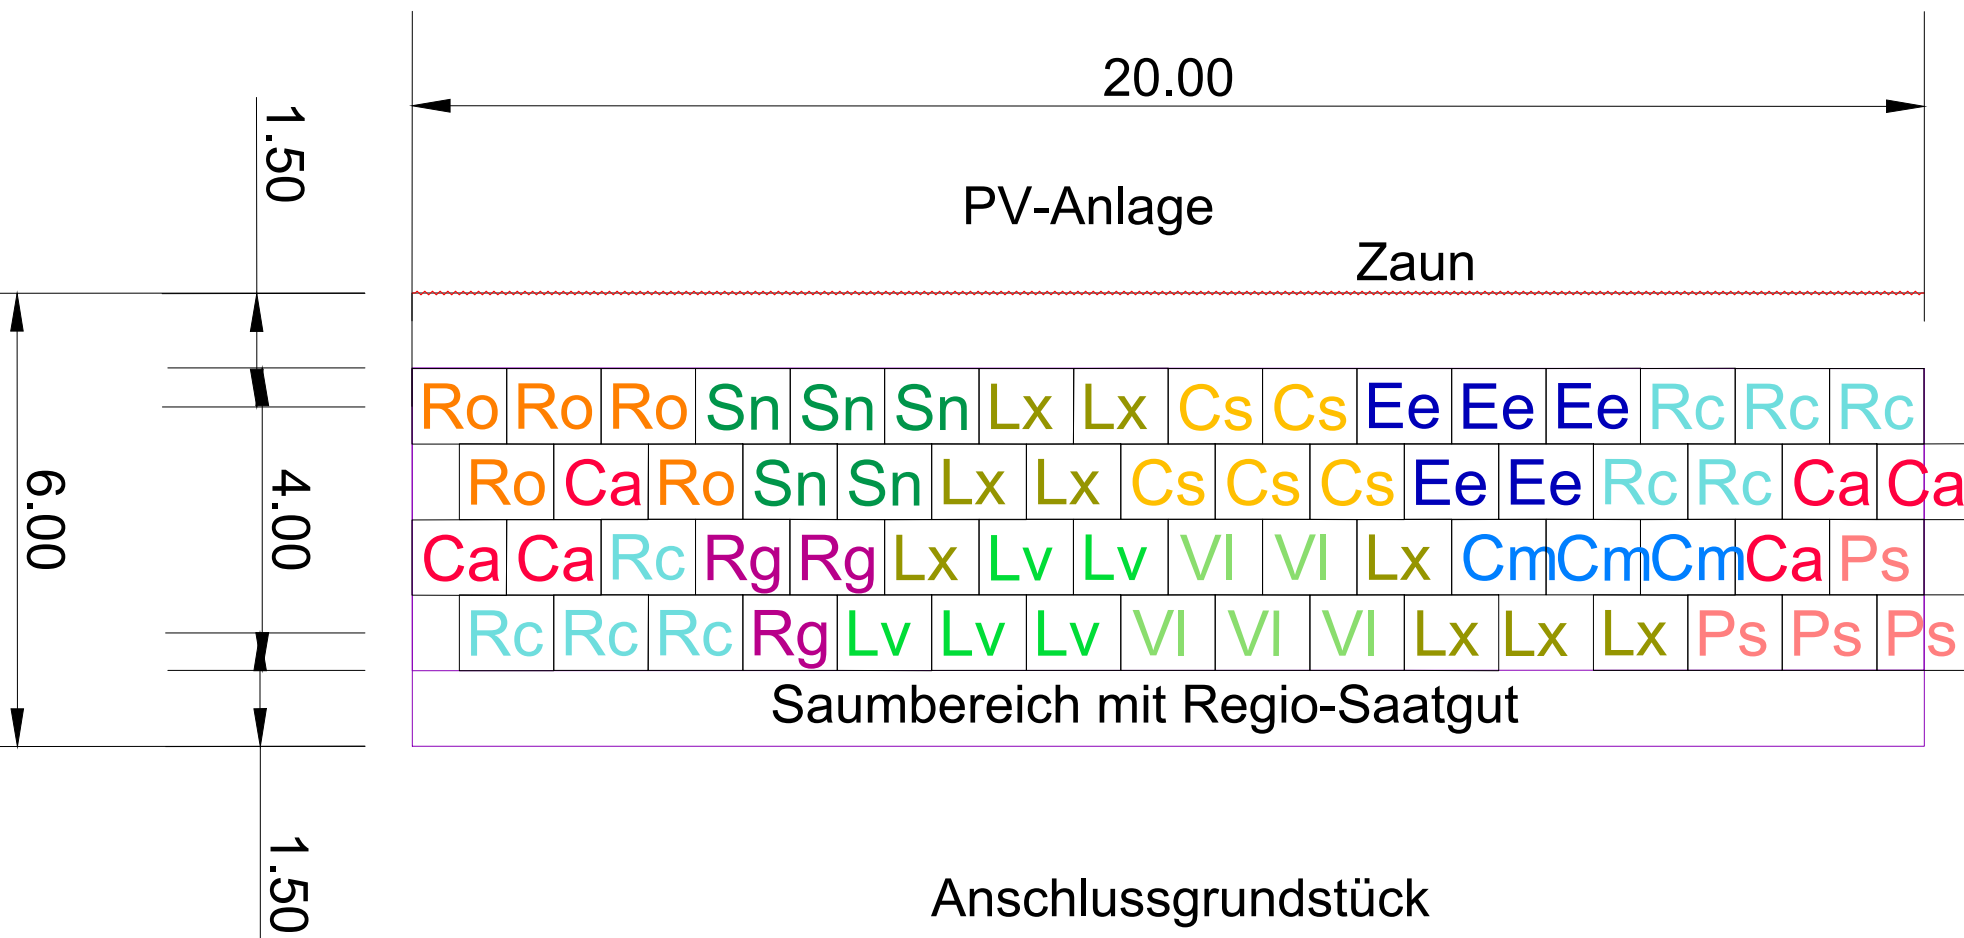

Pflanzschema B (Südseite) 6 m breit

- Straucharten**
- | | | |
|----|------------------------------------|---------------------|
| Cs | Cornus sanguinea | Blut-Hartriegel |
| Ca | Corylus avellana | Haselnuss |
| Cm | Crataegus monogyna | Weißdorn |
| Ee | Euonymus europaeus | Pfaffenhütchen |
| Lv | Ligustrum vulgare | Liguster |
| Lx | Lonicera xylosteum | Rote Heckenkirsche |
| Ps | Prunus spinosa | Schlehe |
| Rc | Rhamnus cathartica | Kreuzdorn |
| Rg | Rosa gallica | Essig-Rose |
| Ro | Rosa canina | Hundsrose |
| | sowie weitere heimische Rosenarten | |
| Sn | Sambucus nigra | Schwarzer Holunder |
| VI | Viburnum lantana | Wolliger Schneeball |

- Wildobstbäume (II. Ordnung)**
- | | | |
|----|-------------------|-----------|
| PP | Pyrus pyraeaster | Wildbirne |
| MS | Malus silvestris | Wildapfel |
| JR | Juglans regia | Walnuß |
| ST | Sorbus torminalis | Elsbeere |
| SA | Sorbus aria | Mehlbeere |

Querschnitt Eingrünungstreifen Südseite 6 m breit

Anlage 2

Stadt Bad Neustadt a.d. Saale

Bebauungsplan "Solarpark Lebenhan" mit Grünordnungsplan

Pflanzschema B und Schnitt zur Eingrünung 1 : 100

Stand 12.09.2024