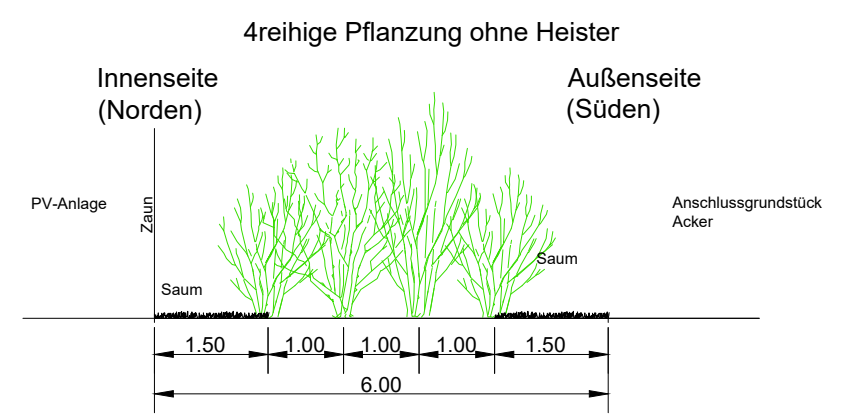

Pflanzschema B (Südseite) 6 m breit

- Straucharten**
- | | | |
|----|------------------------------------|---------------------|
| Cs | Cornus sanguinea | Blut-Hartriegel |
| Ca | Corylus avellana | Haselnuss |
| Cm | Crataegus monogyna | Weißdorn |
| Ee | Euonymus europaeus | Pfaffenhütchen |
| Lv | Ligustrum vulgare | Liguster |
| Lx | Lonicera xylosteum | Rote Heckenkirsche |
| Ps | Prunus spinosa | Schlehe |
| Rc | Rhamnus cathartica | Kreuzdorn |
| Rg | Rosa gallica | Essig-Rose |
| Ro | Rosa canina | Hundsrose |
| | sowie weitere heimische Rosenarten | |
| Sn | Sambucus nigra | Schwarzer Holunder |
| VI | Viburnum lantana | Wolliger Schneeball |

- Wildobstbäume (II. Ordnung)**
- | | | |
|----|-------------------|-----------|
| PP | Pyrus pyraeaster | Wildbirne |
| MS | Malus silvestris | Wildapfel |
| JR | Juglans regia | Walnuß |
| ST | Sorbus torminalis | Elsbeere |
| SA | Sorbus aria | Mehlbeere |

Querschnitt Eingrünungstreifen Südseite 6 m breit

Anlage 2

Stadt Bad Neustadt a.d. Saale

Bebauungsplan "Solarpark Lebenhan" mit Grünordnungsplan

Pflanzschema B und Schnitt zur Eingrünung 1 : 100

Stand 12.09.2024